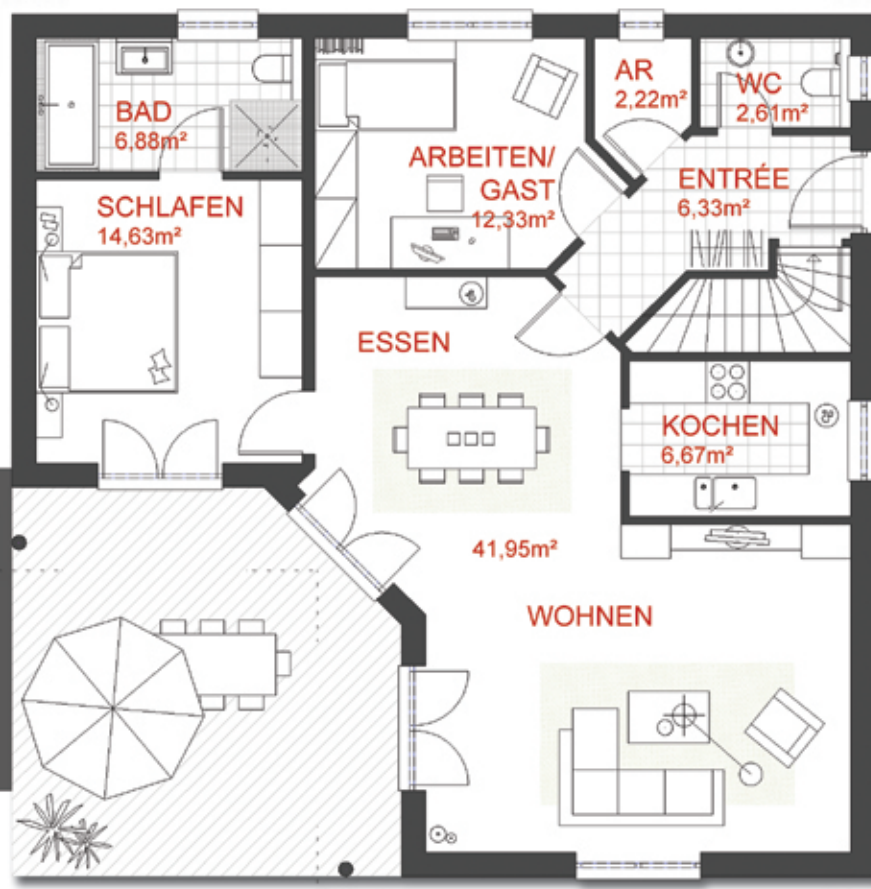

Haus -mediterran- FRANK

EG

Großzügiger, heller Bungalow im Toskana-Stil.

Wohnfläche EG
93,62 m²

individuelle LEBENS-art.

Haus FRANK

- Offener, lichtdurchfluteter Wohnbereich
- Gäste-WC & Abstellraum im Eingangsbereich
- Zusätzliches Arbeitszimmer im EG
- Schlafzimmer & Bad im EG

KG

Nutzfläche KG
31,55 m²

Gesamtnutzfläche
125,17 m²

NICHT UNTERKELLERT

www.probau-massivhaus.de